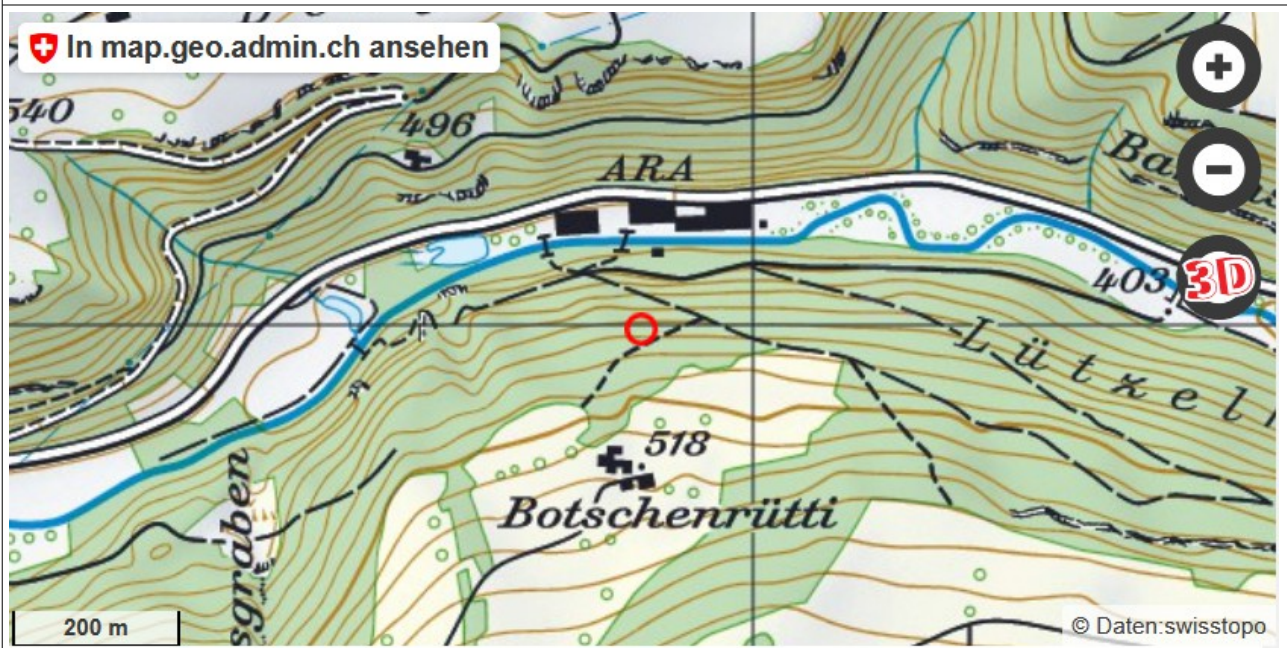

Kleinlützel Süd A 3492 N 47°25.673333 E 7°26.031667

ASU Kleinlützel Süd F 4359 N 47°25.665000 E 7°26.213333

Kleinlützel Nord A 3491 N 47°25.739 E 7°25.957

Sprengeobjekt Hintere Rütti M 0361 N 47°25.626667 E 7°23.675000

ASU Huggerwald F 4360 N 47°25.351667 E 7°26.041667

ASU Laufen Lützel mündung F 4373 N 47°24.638333 E 7°29.851667